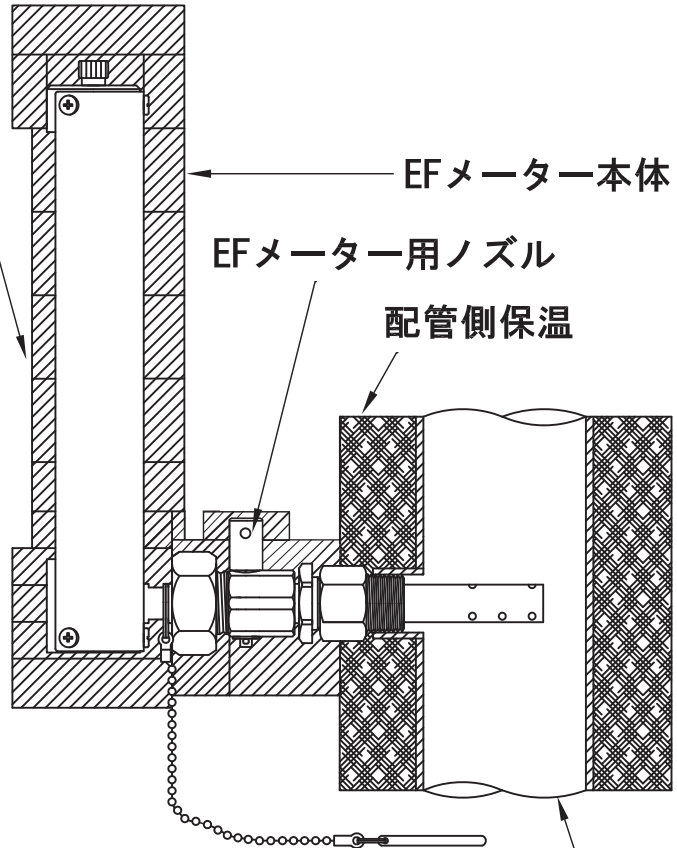

 EFメーター専用結露防止カバー

EFメーター専用
結露防止カバー

EFメーター本体

EFメーター用ノズル

配管側保温

配管

EFメーター本体側

EFメーター用ノズル側

仕様	製図日付	材質	名	瞬間流量計 EFメーター専用 結露防止カバー (アングル型)
1.0MPa	2022.8.8	ポリ ウレタン	称	
エウゼフロー株式会社			図 番	EFKEB010-001