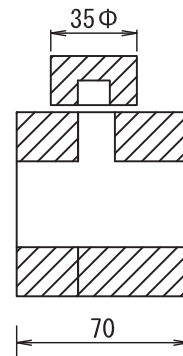

 EFメーター専用結露防止カバー

EFメーター専用
結露防止カバー

EFメーター本体

EFメーター用ノズル

配管側保温

配管

EFメーター本体側

EFメーター用ノズル側

仕様	製図日付	材質	名	瞬間流量計 EFメーター専用 結露防止カバー (アングル型)
1.0MPa	2022.8.8	ポリ ウレタン	称	
エウゼフロー株式会社			図 番	EFKEB010-001