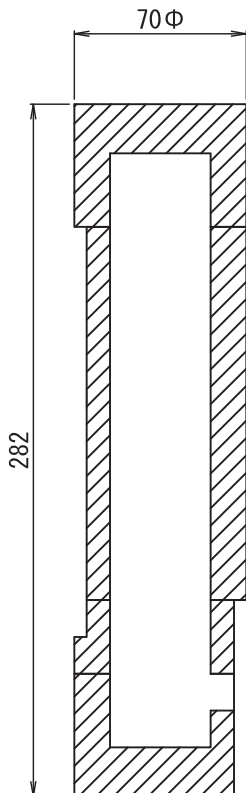

 EFメーター専用結露防止カバー

EFメーター専用
結露防止カバー

EFメーター本体

EFメーター用ノズル

配管側保温

配管

EFメーター本体側

EFメーター用ノズル側

仕様	製図日付	材質	名	瞬間流量計 EFメーター専用 結露防止カバー (アングル型)
1.0MPa	2022.8.8	ポリ ウレタン	称	
エウゼフロー株式会社			図 番	EFKEB010-001